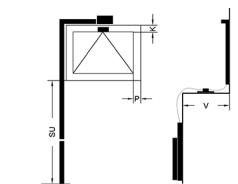

Raammaat: ☐ Sponing ☐ Glas

Breedte Hoogte

Maat A Maat C

Maat D Maat E

Maat SU Maat P

Maat K Maat V

SU: Lengte van de trekstang inclusief greep

P: Breedte stijl

K: Hoogte bovendorpel of kalf

V: Voorsprong binnenzijde kozijnhout / binnenzijde knegge (eventueel) voor-kant vensterbank

Afbeelding ☐ 6 ☐ 7 ☐ 8 ☐ 9 ☐ 10

Bediening ☐ Links ☐ Rechts

Aantal

Opmerking