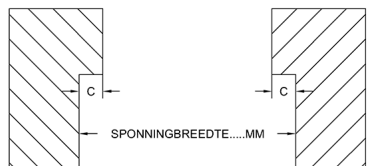

Enkel Hardglazen Valraam Type B2 TH-FL190 afstandbediening

Bestelformulier

Type: ☐ Offerte ☐ Bestelling

Afleveradres

Firmanaam: .....

Firmanaam: .....

Adres: .....

Adres: .....

Postcode: .....

Postcode: .....

Plaats: .....

Plaats: .....

Naam: .....

E-mailadres: .....

Werknummer: .....

Raammaat: ☐ Sponing ☐ Glas

Breedte Hoogte

Maat A Maat C

Maat D Maat E

Maat SU Maat P

Maat K Maat V