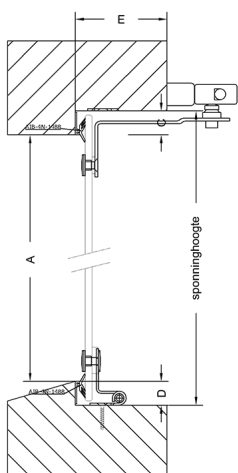

Enkel Hardglazen Valraam Type B2 TH-FL190 afstandbediening

Bestelformulier

Type: ☐ Offerte ☐ Bestelling

Afleveradres

Firmanaam: .....

Firmanaam: .....

Adres: .....

Adres: .....

Postcode: .....

Postcode: .....

Plaats: .....

Plaats: .....

Naam: .....

E-mailadres: .....

Werknummer: .....

Raammaat: ☐ Sponing ☐ Glas

Breedte Hoogte

Maat A Maat C

Maat D Maat E

Maat SU Maat P

Maat K Maat V

SU: Lengte van de trekstang inclusief greep

P: Breedte stijl

K: Hoogte bovendorpel of kalf

V: Voorsprong binnenzijde kozijnhout / binnenzijde knegge (eventueel) voor-kant vensterbank

Afbeelding ☐ 6 ☐ 7 ☐ 8 ☐ 9 ☐ 10

Bediening ☐ Links ☐ Rechts

Aantal

Opmerking