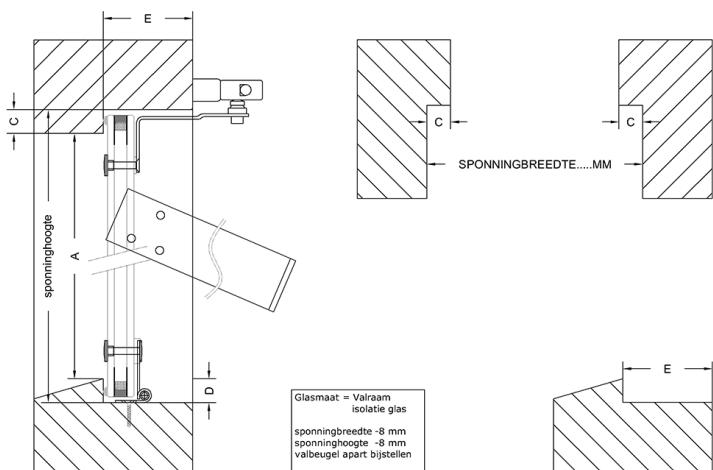

### Afleveradres

Firmanaam: .....

Firmanaam: .....

Adres: .....

Adres: .....

Postcode: .....

Postcode: .....

Plaats: .....

Plaats: .....

Naam: .....

E-mailadres: .....

Werknummer: .....

Raammaat:  Sponing  Glas

U-waarde:  1.2  3.0

Breedte  Hoogte

Maat A  Maat C