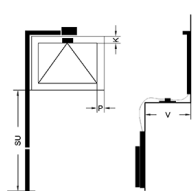

Plaats: .....

Naam: .....

E-mailadres: .....

Werknummer: .....

Raammaat:  Sponing  Glas

U-waarde:  1.2  3.0

Breedte  Hoogte

Maat A  Maat C

Maat D  Maat E

Maat SU  Maat P

Maat K  Maat V

Afbeelding  6  7  8  9  10

Bediening  Links  Rechts

Kleur omranding:  Zwart  Grijs

TH-Valbeugel aantal

Aantal

Opmerking

SU: Lengte van de trekstang inclusief greep

P: Breedte stijl

K: Hoogte bovendorpel of kalf

V: Voorsprong binnenzijde kozijnhout / binnenzijde knegge (eventueel) voorkant vensterbank