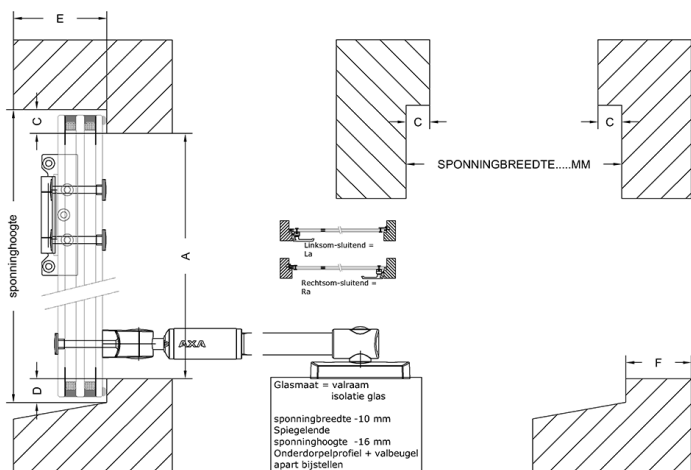

Isolatie Triple Hardglazen Buitendraaiend Draairaam PKVW-2 Screen

Bestelformulier

Type: ☐ Offerte ☐ Bestelling

Afleveradres

Firmanaam: .....

Firmanaam: .....

Adres: .....

Adres: .....

Postcode: .....

Postcode: .....

Plaats: .....

Plaats: .....

Naam: .....

E-mailadres: .....

Werknummer: .....

Raammaat: ☐ Sponning ☐ Glas

U-waarde: ☐ 0.9

Breedte Hoogte

Maat A Maat C

Maat D Maat E

Maat F

Sluitend ☐ Links ☐ Rechts

Kleur omranding: ☐ Zwart ☐ Grijs

TH-RVS Stelpen aantal

TH-Teleuitzetter aantal

Aantal

Opmerking