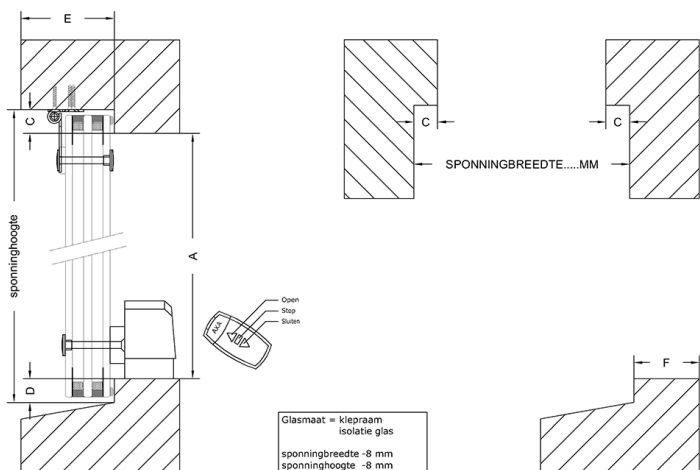

Isolatie Triple Hardglazen Klepraam PKVW-2 Screen v.z.v TH-RV2902 AXA remote

Bestelformulier

Type: ☐ Offerte ☐ Bestelling

Afleveradres

Firmanaam: .....

Firmanaam: .....

Adres: .....

Adres: .....

Postcode: .....

Postcode: .....

Plaats: .....

Plaats: .....

Naam: .....

E-mailadres: .....

Werknummer: .....

Raammaat: ☐ Spinning ☐ Glas

U-waarde: ☐ 0.9

Breedte Hoogte

Maat A Maat C

Maat D Maat E

Maat F

Kleur omranding: ☐ Zwart ☐ Grijs

Aantal

Opmerking